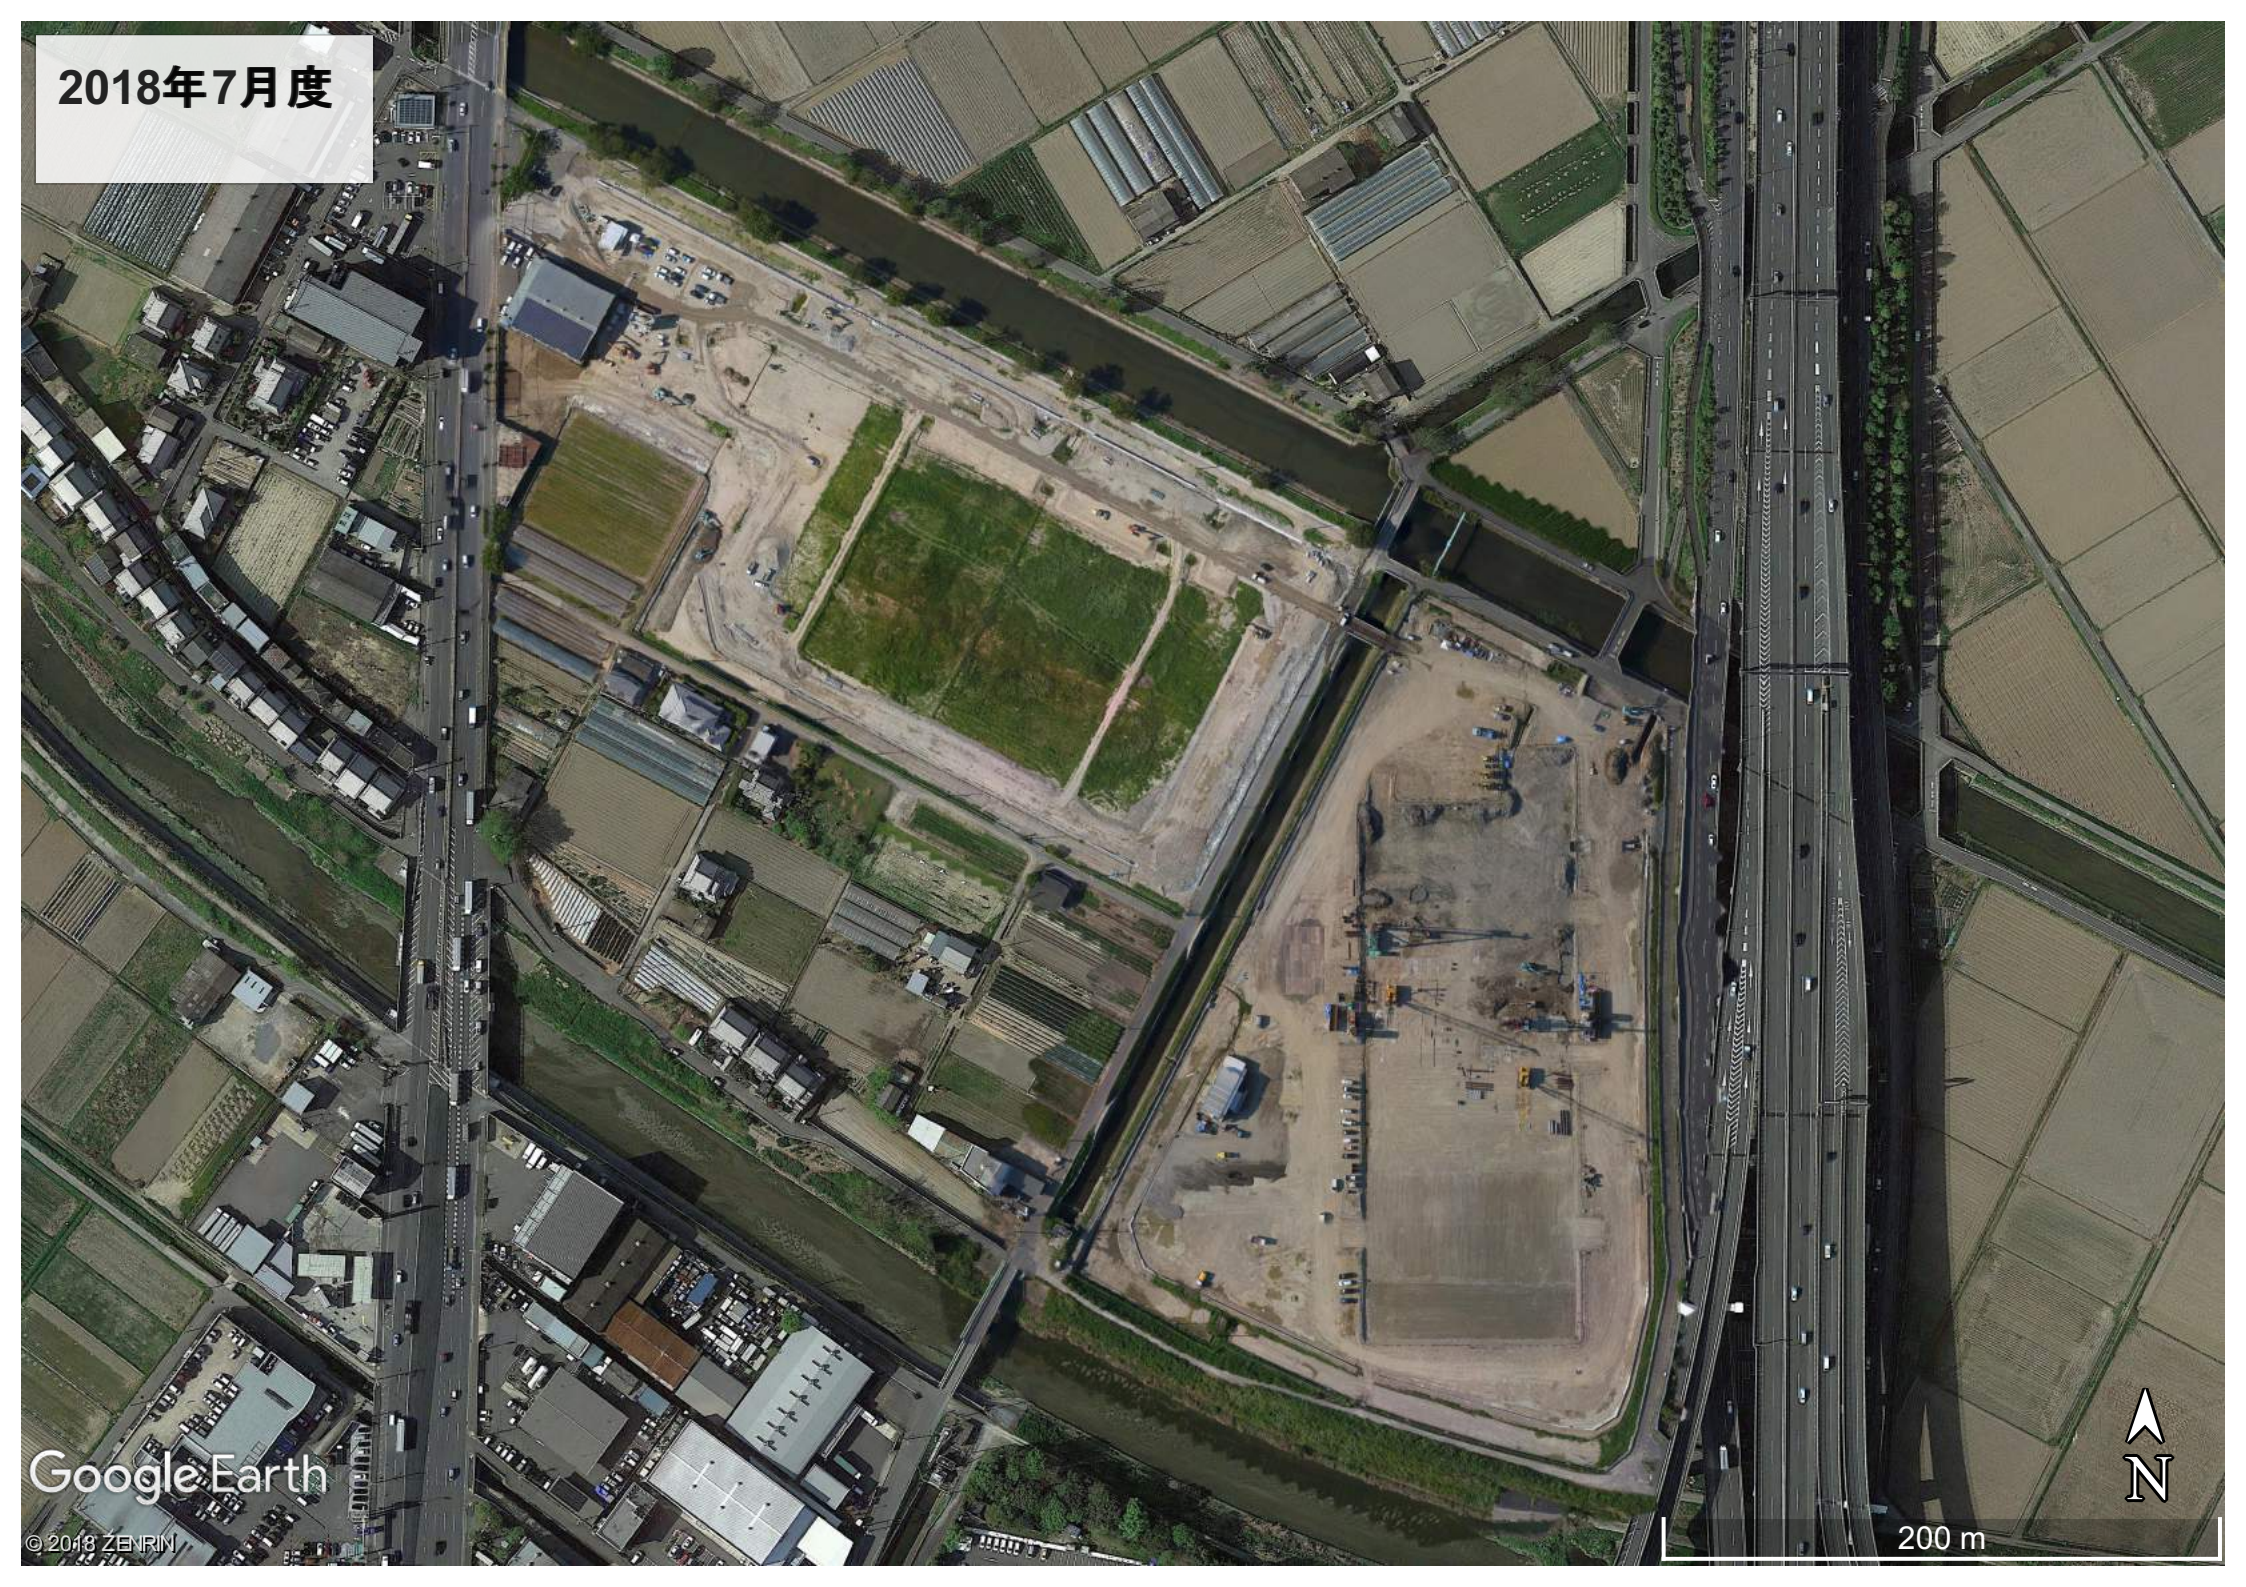

2018年7月度

Google Earth

© 2018 ZEPHIN

200 m