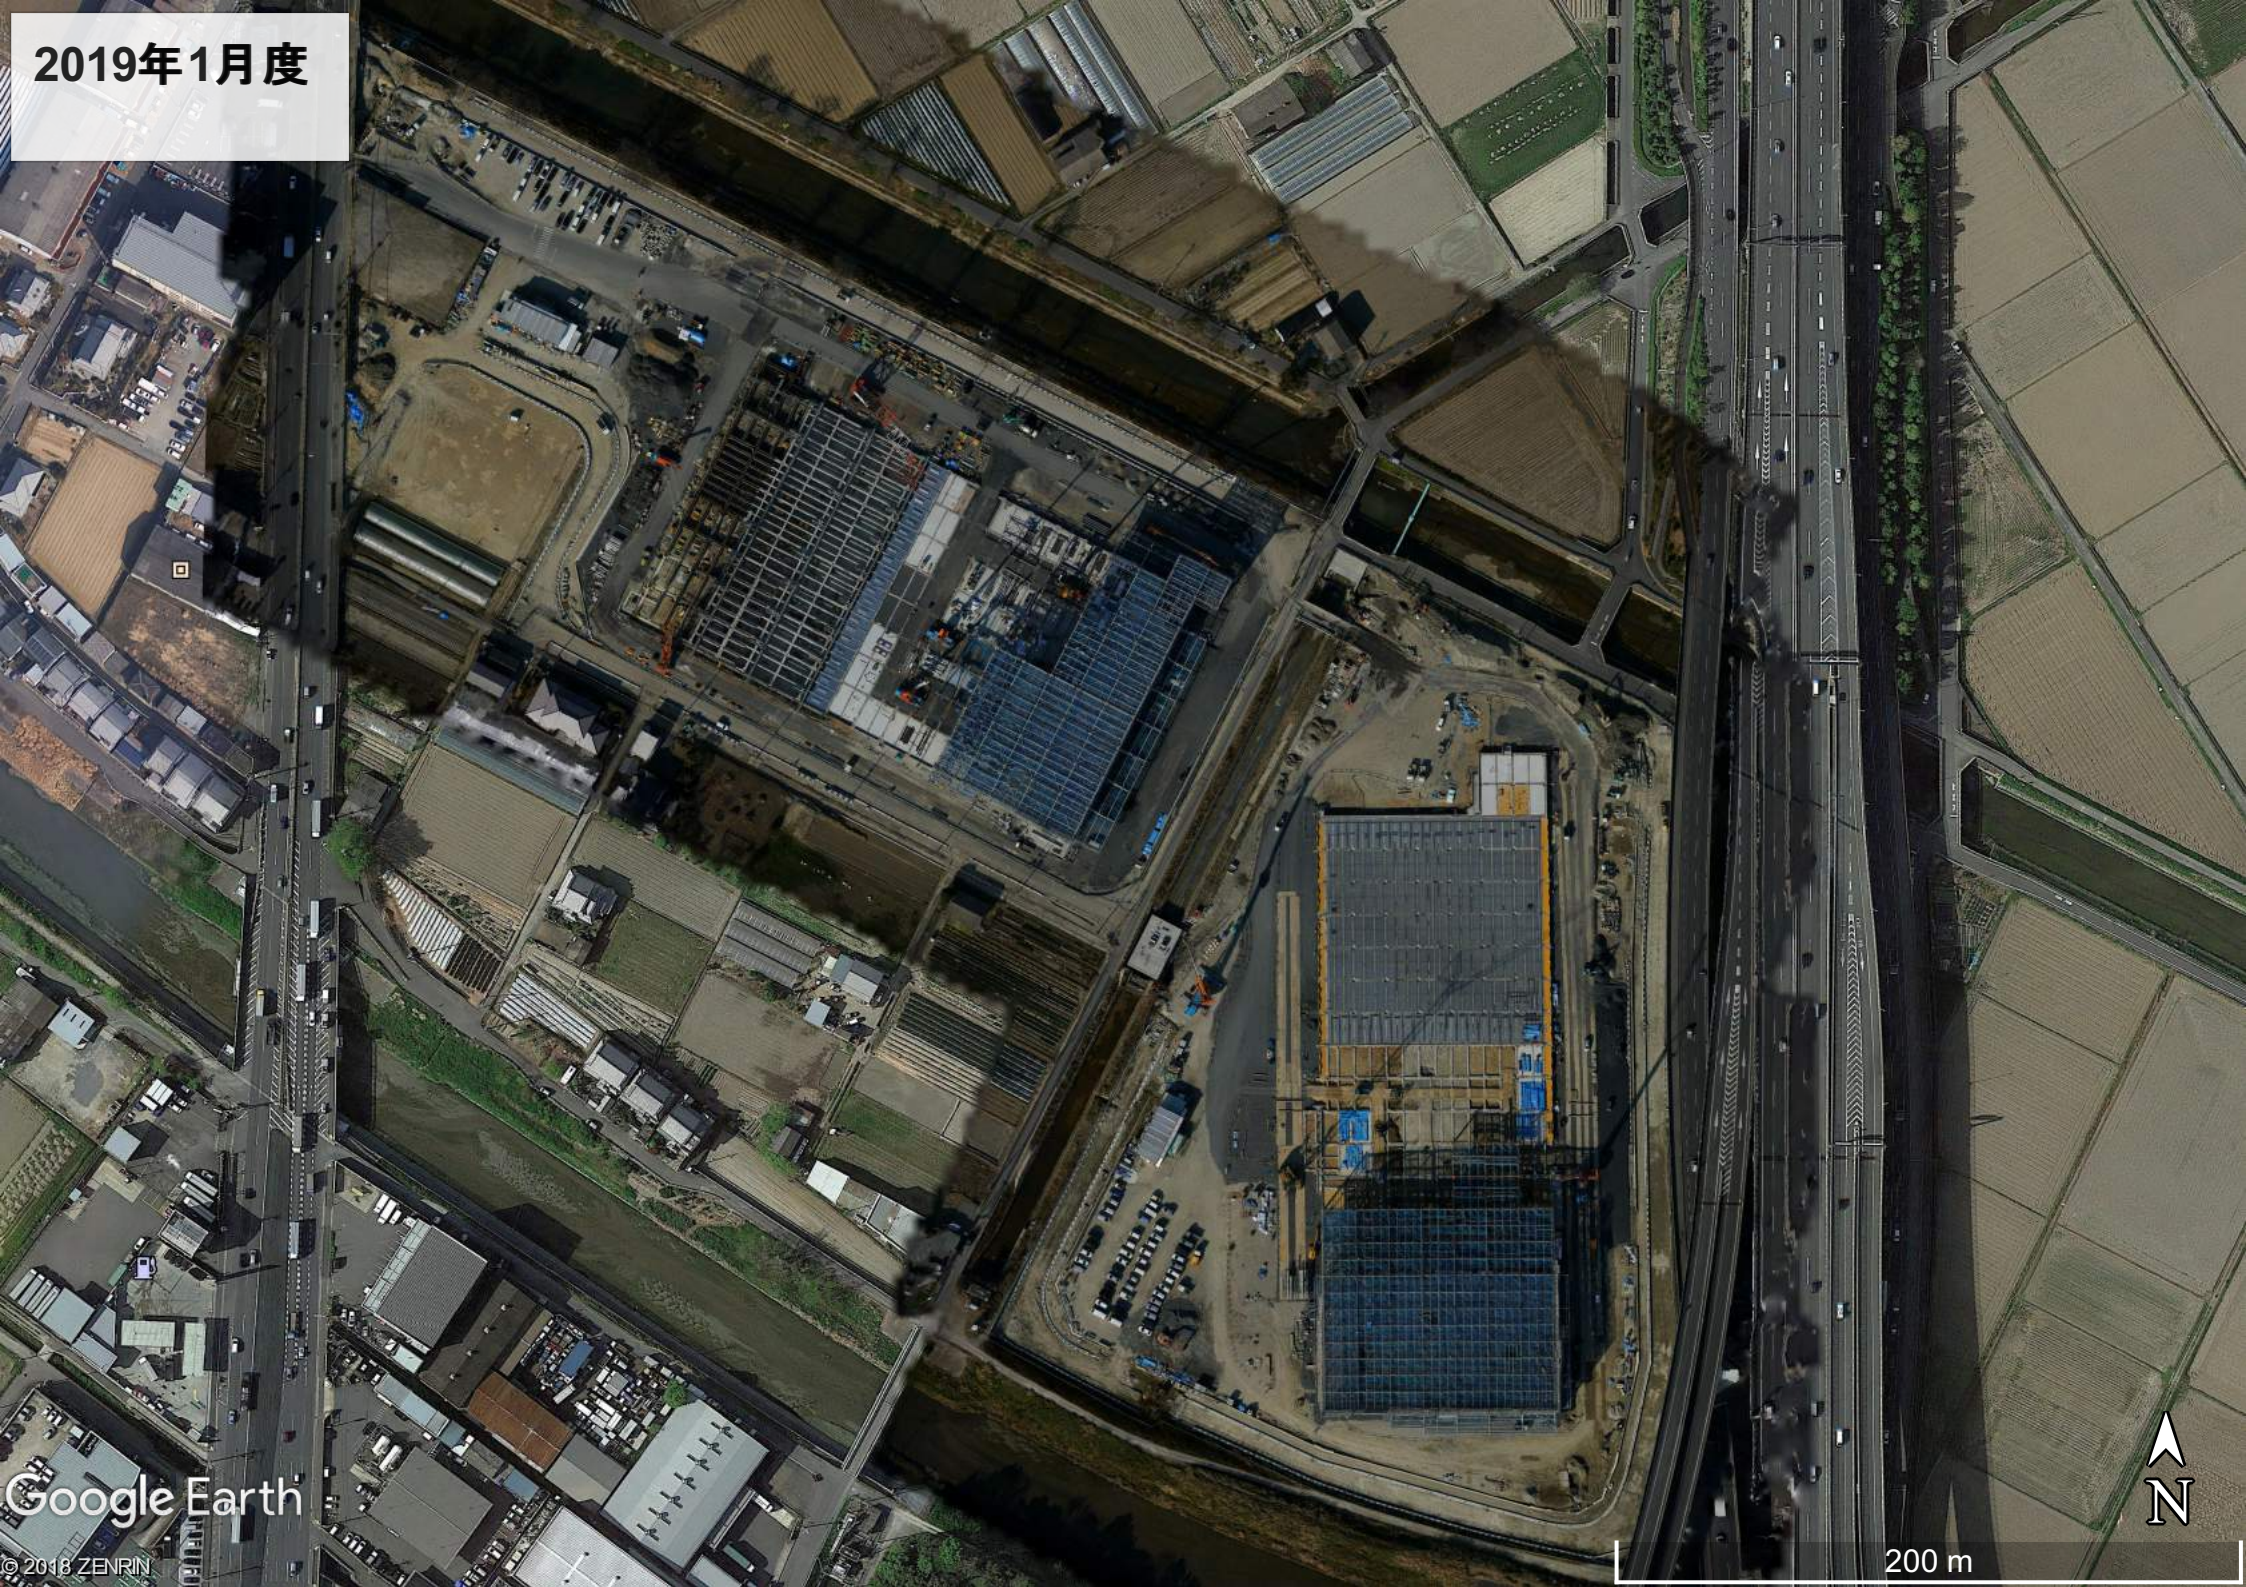

2019年1月度

Google Earth

© 2018 ZENRIN

200 m